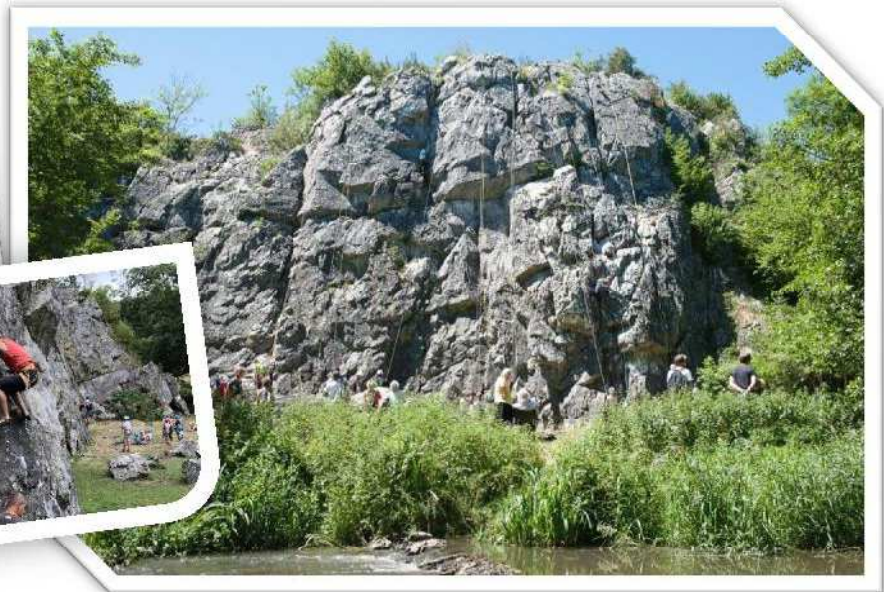

STAGE DEBUTANT ESCALADE EN FALAISE

Le SMUS organise un stage de découverte "Escalade en falaise" à Saulges en Mayenne (à 2h30 de Paris). Sortie accessible à tout adhérent du SMUS, qu'il soit débutant ou grimpeur confirmé. Les mineurs sont acceptés mais uniquement sous la responsabilité de leurs parents grimpeurs. Cette falaise est vraiment idéale pour débuter l'escalade en extérieur. Le site est très adapté avec des voies faciles et dont l'équipement est très sécurisé..

DU VENDREDI 8 MAI AU DIMANCHE 10 MAI 2020

Nous logeons sur place dans un gîte tout confort au pied de la falaise. La capacité du gîte est limitée à 16 personnes. (Ne tardez pas à vous inscrire !)

Départ le vendredi matin, arrivée sur place vers 11h retour le dimanche soir.